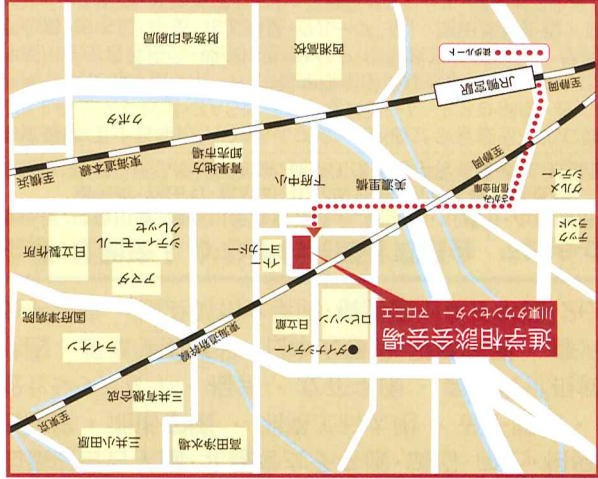

主催:社団法人かながわ民間教育協会 〒246-0025 横浜市瀬谷区久須西1-5-1 <http://www.kmkk.or.jp>
●後援:神奈川県教育委員会、横浜市・川崎市・小田原市・伊勢原市・秦野市・平塚市・南足柄市各教育委員会、大磯町・大井町・開成町・中井町・二宮町・箱根町・松田町・真鶴町・山北町・湯河原町各教育委員会。
●協賛:神奈川県私塾協同組合、神奈川県西部学習者連合会、社団法人全国学習者連合会 ●協力:神奈川県私塾連盟、株式会社四谷大塚