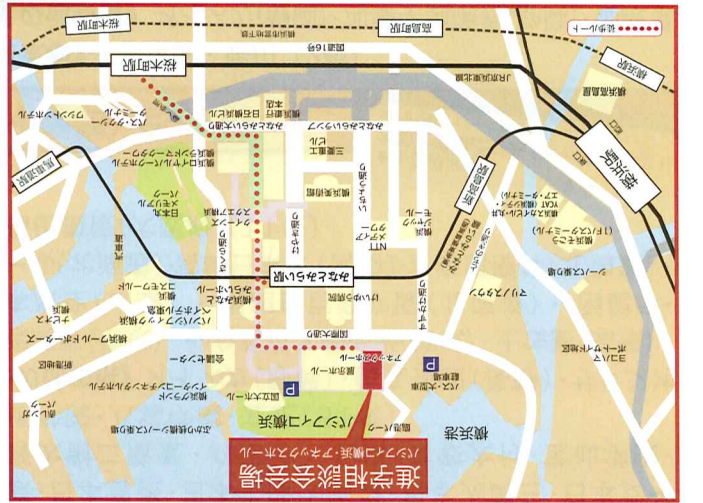

横浜会場

パシフィコ横浜・アネックスホール

10月10日祝
AM10:30 ~ PM 4:00

【入場はPM3:00まで】
お問い合わせ先:横浜地区実行委員会事務局
TEL.045-364-3319

小田原会場

川東タウンセンター フロニエ

10月16日
AM10:30 ~ PM 4:00

【入場はPM3:00まで】
お問い合わせ先:小田原地区実行委員会事務局
TEL.0465-24-3822